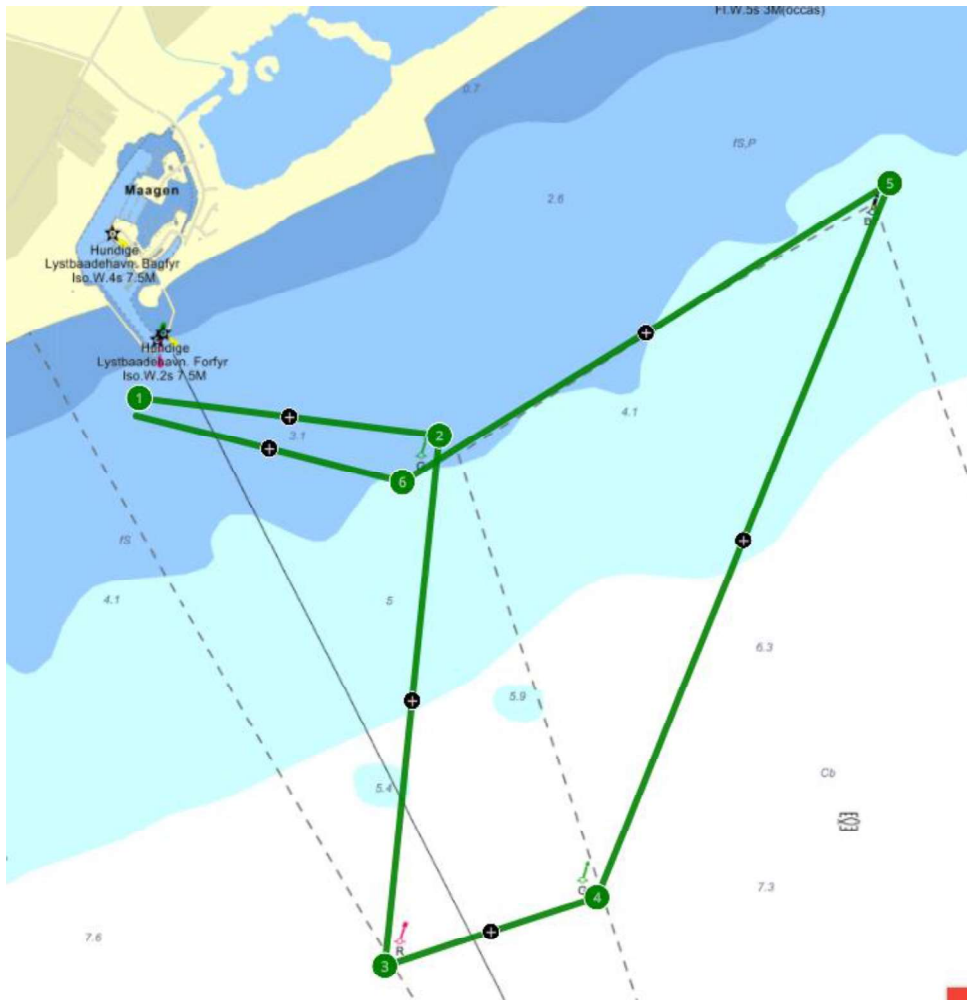

Hundige Hyggekapsejladser 2021

Bane 2021 sejlads alle ikke distance sejlads

- 1 55° 35.216' N
12° 21.233' E
- 2 55° 35.120' N
12° 22.573' E
- 3 55° 33.782' N
12° 22.329' E
- 4 55° 33.956' N
12° 23.276' E
- 5 55° 35.758' N
12° 24.584' E
- 6 55° 35.003' N
12° 22.408' E
- 7 55° 35.171' N
12° 21.218' E

Sejlretning følger mærke nummere 1-7 hvor 1 og 7 er samme = start / mållinje

OBS: GPS positioner er ca.