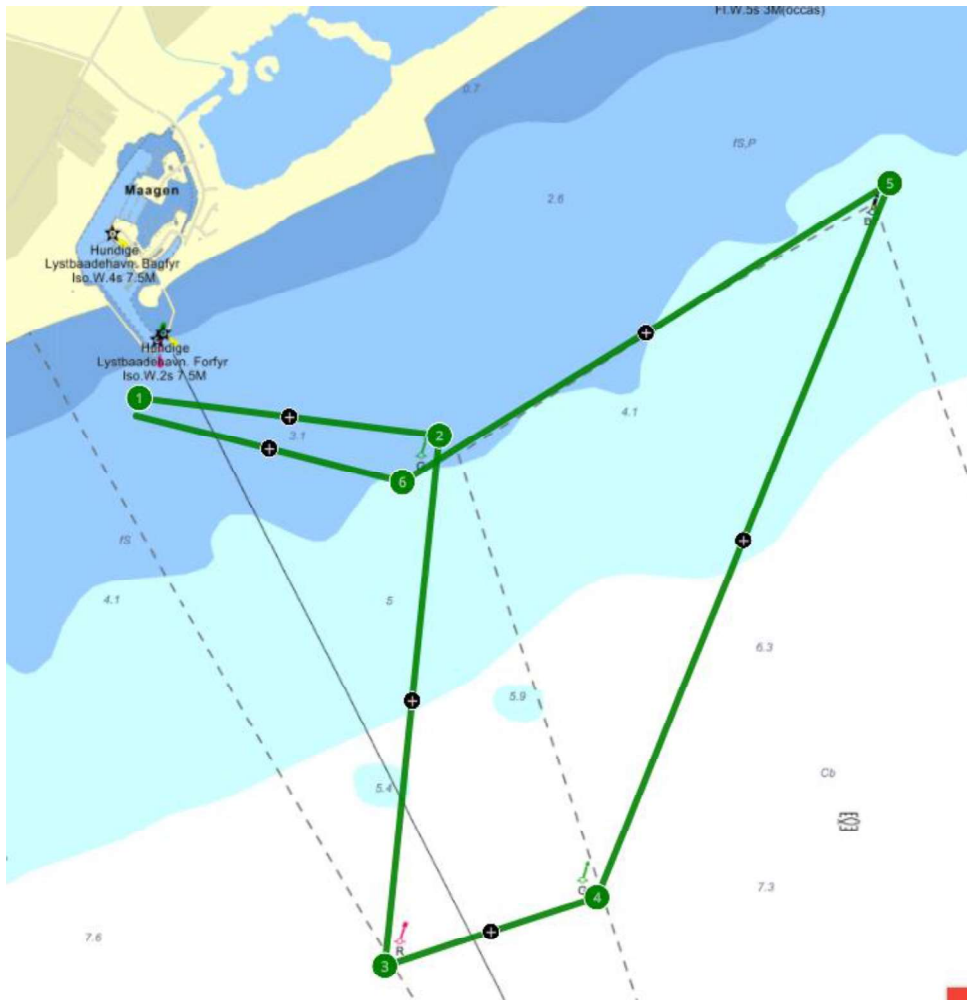

# Hundige Hyggekapsejladser 2021

Bane 2021 sejlads alle ikke distance sejlads

- 1 55° 35.216' N  
12° 21.233' E
- 2 55° 35.120' N  
12° 22.573' E
- 3 55° 33.782' N  
12° 22.329' E
- 4 55° 33.956' N  
12° 23.276' E
- 5 55° 35.758' N  
12° 24.584' E
- 6 55° 35.003' N  
12° 22.408' E
- 7 55° 35.171' N  
12° 21.218' E

Sejlretning følger mærke nummere 1-7 hvor 1 og 7 er samme = start / mållinje

OBS: GPS positioner er ca.